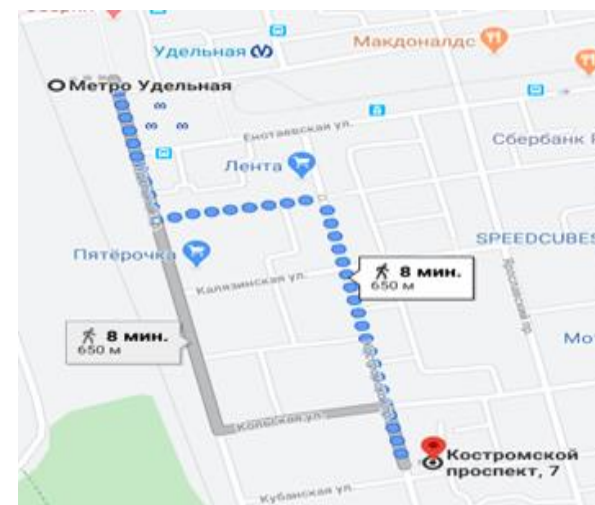

КОНТАКТЫ

Адрес: Костромской пр, д.7 (ст.м. Удельная)

Телефон: 553-18-75

Сайт: цппмсп-выборгский.рф

Эл.почта: viborpmss@bk.ru